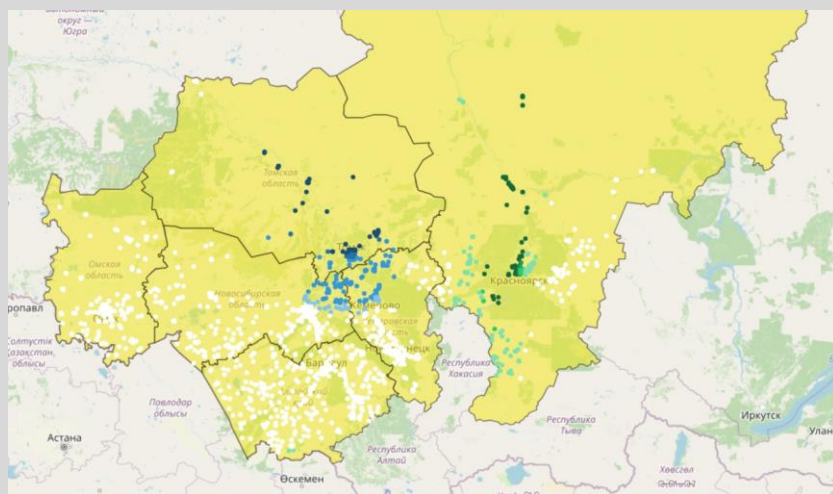

Результаты