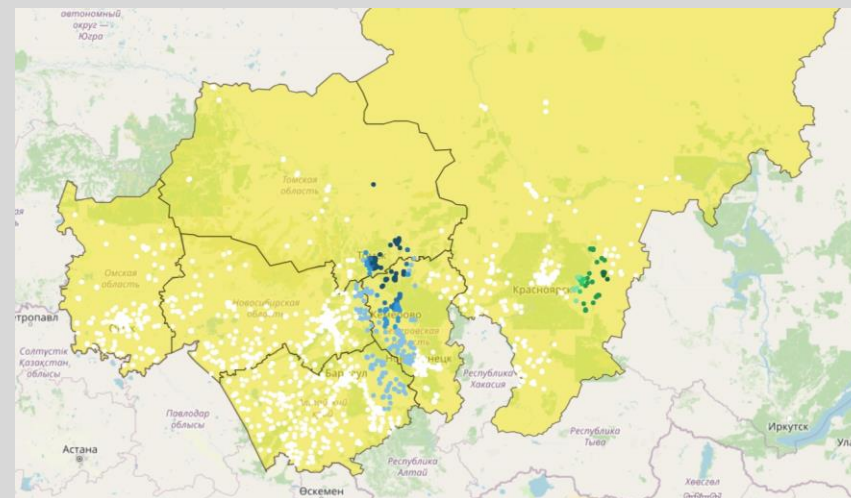

Результаты