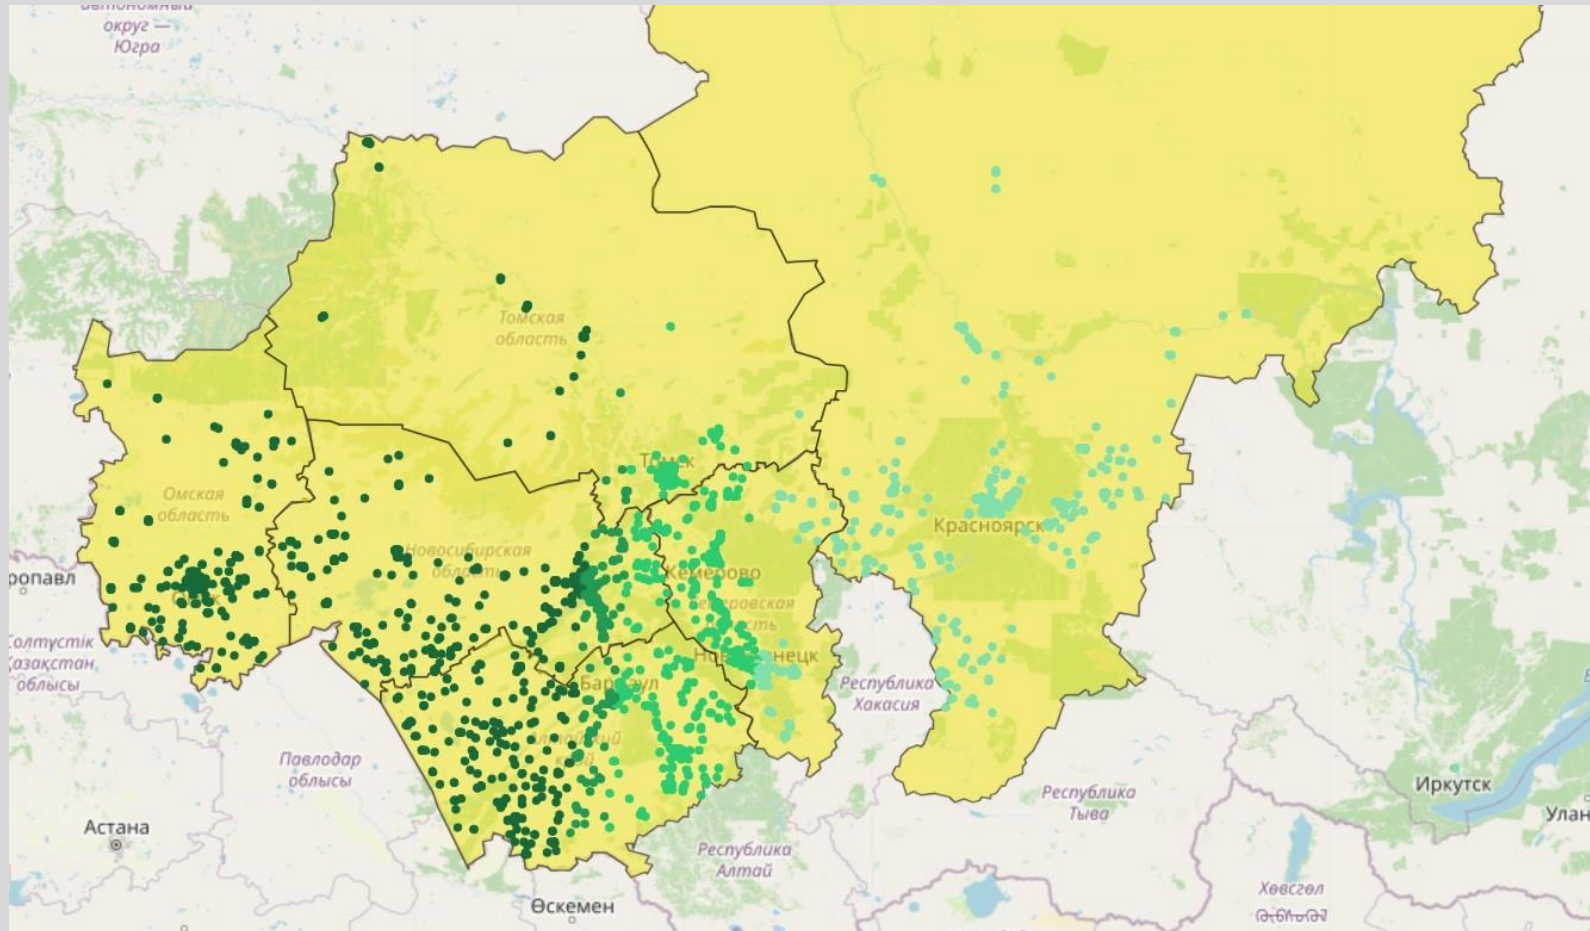

Объект исследования: Южносибирская конурбация

Новосибирск Омск Томск Красноярск Кемерово Барнаул

Идея исследования

Модель: географически взвешенная регрессия (Chris Brunsdon & Martin Charlton)

Результаты

Результаты