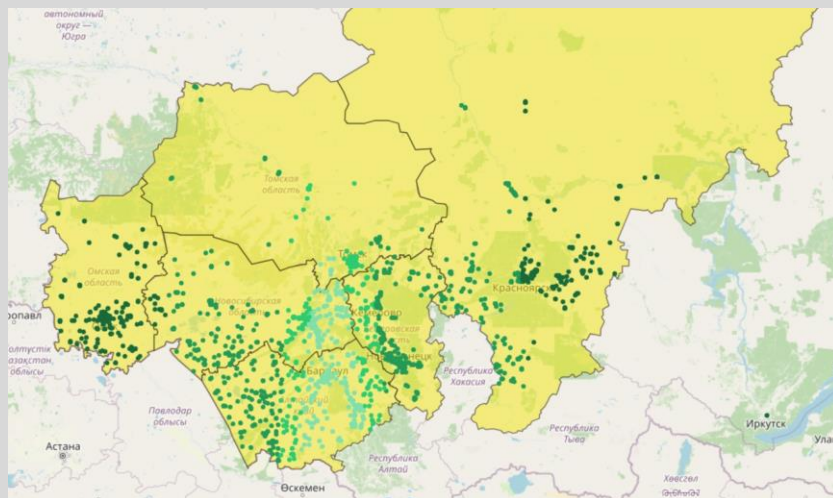

Результаты