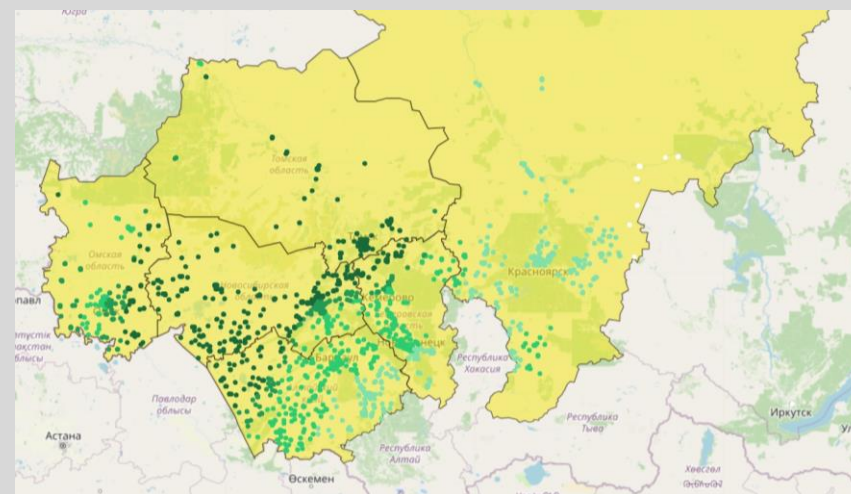

Результаты